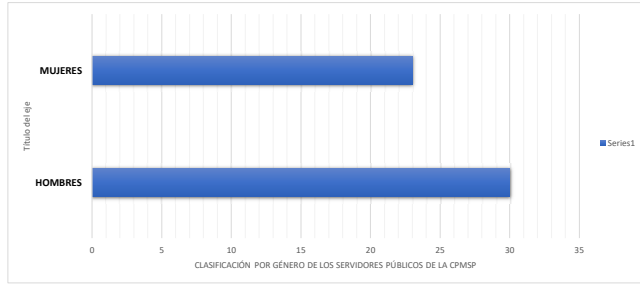

CLASIFICACIÓN POR GÉNERO DE LOS SERVIDORES PÚBLICOS DE LA CPMSF MARZO 2024

EMPLEADOS	SEXO
PAMELA MARGARITA MOYA BRITO	F
MATEO TERRERO RAMIREZ	M
JAIME RAFAEL ORTEGA TOUS	M
KAREN EMILIA FLORES NIN	F
RAFAEL ISAAC JIMENEZ HOWLEY	M
HEGGARD ERICK LORIE BRAZOBAN	M
KARLA MARIA ALVAREZ AZAR	F
YADERLY MIGUELINA MARTINEZ MARTINEZ	F
LUIS EDWARD FERRERAS Méndez	M
MARIA VENECIA GARCIA MATA	F
EDUARDO JOSE LOVATON RODRIGUEZ	M
YEFREY REYNALDO ISABEL PUELLO	M
RACHEL DENISSE PEÑA VANDERPOOL	F
ANA FERNANDA TORRES DOMINGUEZ	F
SUHAIL MIGUELINA DEL VILLAR RUIZ	F
SEBASTIAN GONZALEZ RODRIGUEZ	M
MAYOLENY OGANDO DE OLEO	F
CARLOS OMAR CAPELLAN MATOS	M
JUAN CARLOS Martínez CORDERO	M
KATHERINE KATE LEBRON DIAZ	F
LEONARDO JOSE GUZMAN LARA	M
JORGE GUILLERMO DOMINGUEZ MICHELEN	M
YANIRA ALTAGRACIA REYES ADRIAN	F
GREGORY GUZMAN SOLANO	M
GILLARY ASHLE GUZMAN PLACIDO	F
CAMILA FELIZ BACHA	F
RICARDO ANTONIO CUSTODIA MADERA	M
ANGEL DAVID SOLANA VARGAS	M
LIGREYSI WILLIAM PINEDA	F
JOAR RANSES MENDEZ FERNANDEZ	M
MARIA ORALIS MOLINA MORILLO	F
ELDON MIGUEL RODRIGUEZ RODRIGUEZ	M
LISBET ALTAGRACIA BERROA	F
JULIO ALMANDO BAEZ VELEZ	M
MERLIN RAFAEL FERNANDEZ ESTEVEZ	M
CARLOS CRISTO ALCANTARA	M
JESUS GARCIA HILARIO	M
CARLOS WILFREDO AMPARO MEJIA	M
JUAN EVANGELISTA FERNANDEZ PEGUERO	M
CESAR SALVADOR DE LA PAZ JIMENEZ	M
DAVID RAMON BAEZ FLORES	M
ANABELL MASSIEL GUERRERO ROA	F
JOSE JULIAN PEREZ ROCHA	M
MARIA NELLY BAEZ SURIEL	F

HOMBRES 29
MUJERES 20
TOTAL 49

Paulo V. Garcia H.

DEPTO. DE RECURSOS HUMANOS