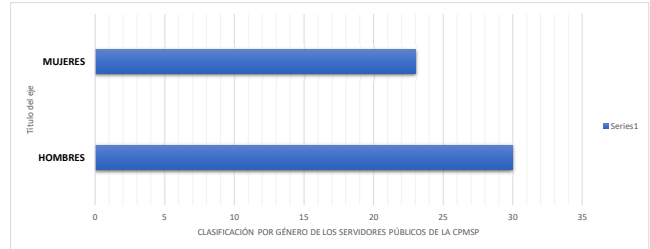

CLASIFICACIÓN POR GÉNERO DE LOS SERVIDORES PÚBLICOS DE LA CPMSF ENERO 2024

EMPLEADOS	SEXO
PAMELA MARGARITA MOYA BRITO	F
MATEO TERRERO RAMIREZ	M
JAIME RAFAEL ORTEGA TOUS	M
KAREN EMILIA FLORES NIN	F
YADERLY MIGUELINA MARTINEZ MARTINEZ	F
LUIS EDWARD FERRERAS Méndez	M
MARIA VENECIA GARCIA MATA	F
EDUARDO JOSE LOVATON RODRIGUEZ	M
YEFRY REYNALDO ISABEL PUELLO	M
RACHEL DENISSE PEÑA VANDERPOOL	F
ANA FERNANDA TORRES DOMINGUEZ	F
SUHAIL MIGUELINA DEL VILLAR RUIZ	F
MAYOLENY OGANDO DE OLEO	F
SEBASTIAN GONZALEZ RODRIGUEZ	M
JUAN CARLOS Martínez CORDERO	M
KATHERINE KATE LEBRON DIAZ	F
CARLOS OMAR CAPELLAN MATOS	M
LEONARDO JOSE GUZMAN LARA	M
JORGE GUILLERMO DOMINGUEZ MICHELEN	M
YANIRA ALTAGRACIA REYES ADRIAN	F
GREGORY GUZMAN SOLANO	M
GILLARY ASHLE GUZMAN PLACIDO	F
CAMILA FELIZ BACHA	F
ANGEL DAVID SOLANA VARGAS	M
LIGREYSI WILLIAM PINEDA	F
JOAR RANSES MENDEZ FERNANDEZ	M
MARIA ORALIS MOLINA MORILLO	F
ELDON MIGUEL RODRIGUEZ RODRIGUEZ	M
LISBET ALTAGRACIA BERROA	F
JULIO ALMANDO BAEZ VELEZ	M
CARLOS CRISTO ALCANTARA	M
JESUS GARCIA HILARIO	M
CARLOS WILFREDO AMPARO MEJIA	M
JUAN EVANGELISTA FERNANDEZ PEGUERO	M
CESAR SALVADOR DE LA PAZ JIMENEZ	M
DAVID RAMON BAEZ FLORES	M
ANABELL MASSIEL GUERRERO ROA	F
JOSE JULIAN PEREZ ROCHA	M
MARIA NELLY BAEZ SURIEL	F
JUAN DE LA CRUZ BELLO	M
CARLOS VICENTE SUERO ALCANTARA	M
ROSANNA ROMERO BAUTISTA	F
JESUS ALEXIS SUERO	M
DAYSI MARIA ARIAS MENA	F

HOMBRES 25
MUJERES 19
TOTAL 44

Mario V. García H.

DEPTO. DE RECURSOS HUMANOS