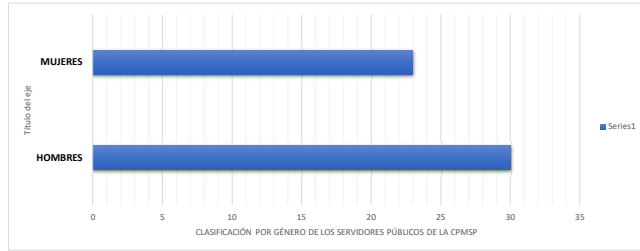

CLASIFICACIÓN POR GÉNERO DE LOS SERVIDORES PÚBLICOS DE LA CPMSP FEBRERO 2024

EMPLEADOS	SEXO
PAMELA MARGARITA MOYA BRITO	F
MATEO TERRERO RAMIREZ	M
JAIME RAFAEL ORTEGA TOUS	M
KAREN EMILIA FLORES NIN	F
YADERLY MIGUELINA MARTINEZ MARTINEZ	F
LUIS EDWARD FERRERAS Méndez	M
MARIA VENECIA GARCIA MATA	F
EDUARDO JOSE LOVATON RODRIGUEZ	M
YEFRY REYNALDO ISABEL PUELLO	M
RACHEL DENISSE PENA VANDERPOOL	F
SUHAIL MIGUELINA DEL VILLAR RUIZ	F
MAYOLENY OGANDO DE OLEO	F
JUAN CARLOS Martínez CORDERO	M
KATHERINE KATE LEBRON DIAZ	F
CARLOS OMAR CAPELLAN MATOS	M
LEONARDO JOSE GUZMAN LARA	M
JORGE GUILLERMO DOMINGUEZ MICHELEN	M
ANA FERNANDA TORRES DOMINGUEZ	F
SEBASTIAN GONZALEZ RODRIGUEZ	M
YANIRA ALTAGRACIA REYES ADRIAN	F
GREGORY GUZMAN SOLANO	M
GILLARY ASHLE GUZMAN PLACIDO	F
CAMILA FELIZ BACHA	F
ÁNGEL DAVID SOLANA VARGAS	M
LIGREYSI WILLIAM PINEDA	F
JOAR RANSES MENDEZ FERNANDEZ	M
MARIA ORALIS MOLINA MORILLO	F
ELDON MIGUEL RODRIGUEZ RODRIGUEZ	M
LISBET ALTAGRACIA BERROA	F
JULIO ALMANDO BAEZ VELEZ	M
CARLOS CRISTO ALCANTARA	M
JESUS GARCIA HILARIO	M
CARLOS WILFREDO AMPARO MEJIA	M
JUAN EVANGELISTA FERNANDEZ PEGUERO	M
CESAR SALVADOR DE LA PAZ JIMENEZ	M
DAVID RAMON BAEZ FLORES	M
ANABELL MASSIEL GUERRERO ROA	F
JOSE JULIAN PEREZ ROCHA	M
MARIA NELLY BAEZ SURIEL	F
JUAN DE LA CRUZ BELLO	M
CARLOS VICENTE SUERO ALCANTARA	M
ROSANNA ROMERO BAUTISTA	F
JESUS ALEXIS SUERO	M
DAYSI MARIA ARIAS MENA	F

HOMBRES 25
MUJERES 19
TOTAL 44

Paula V. Garcia H.

DEPTO. DE RECURSOS HUMANOS