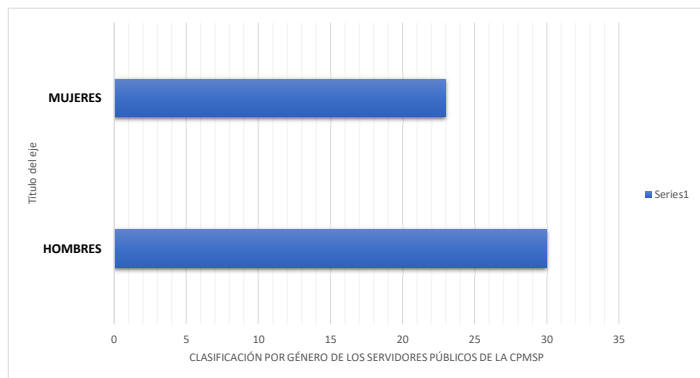

HOMBRES	31
MUJERES	25
TOTAL	56

DEPTO. DE RECURSOS HUMANOS