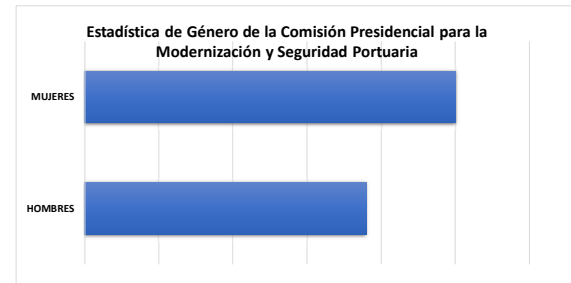

CLASIFICACIÓN POR GÉNERO DE LOS SERVIDORES PÚBLICOS DE LA CPMS
may-23

EMPLEADOS	SEXO
PAMELA MARGARITA MOYA BRITO	F
JAIIME RAFAEL ORTEGA TOUS	M
JEREMY JIMENEZ OLVERO	M
MIGUEL GOMEZ FORTUNA	M
GUENTER RAMON SCHULZ CALVO	M
YADERLY MIGUELINA Martínez Martínez	F
LUIS EDWARD FERRERAS Méndez	M
EDUARDO JOSE LOVATON RODRIGUEZ	M
YEFRY REYNALDO ISABEL PUELLO	M
RACHEL DENISSE PEÑA VANDERPOOL	F
MARIA VENECIA GARCIA MATA	F
MARLENY SHECARLIT PEÑA NUÑEZ	F
SUHAIL MIGUELINA DEL VILLAR RUIZ	F
JOAO PAULO DOS SANTOS MUSA	M
KARLA PAOLA RAMOS QUIÑONES	F
JAIRO MATEO VALENZUELA	M
MAYOLENY OGANDO DE OLEO	F
JUAN CARLOS Martínez CORDERO	M
KATHERINE KATE LEBRON DIAZ	F
CARLOS OMAR CAPELLAN MATOS	M
KIARA MASSIEL TORRES PEREZ	F
JORGE GUILLERMO DOMINGUEZ MICHELEN	M
ALBERTO JOSE CURREYA GONZALES	M
ANA FERNANDA TORRES DOMINGUEZ	F
YANIRA ALTAGRACIA REYES ADRIAN	F
GREGORY GUZMAN SOLANO	M
CAMILA FELIZ BACHA	F
LIGREYSI WILLIAM PINEDA	F
JOAR RANSES MENDEZ FERNANDEZ	M
MARIA ORALIS MOLINA MORILLO	F
ELDON MIGUEL RODRIGUEZ RODRIGUEZ	M
LISBET ALTAGRACIA BERROA	F
JULIO ALMANDO BAEZ VELEZ	M
CARLOS CRISTO ALCANTARA	M
JESUS GARCIA HILARIO	M
CARLOS WILFREDO AMPARO MEJIA	M
JUAN EVANGELISTA FERNANDEZ PEGUERO	M
CESAR SALVADOR DE LA PAZ JIMENEZ	M
MARIA NELLY BAEZ SURIEL	F
JUAN DE LA CRUZ BELLO	M
CARLOS VICENTE SUERO ALCANTARA	M
ROSANNA ROMERO BAUTISTA	F
JESUS ALEXIS SUERO	M
DAYSÍ MARIA ARIAS MENA	F

HOMBRES	19
MUJERES	25
TOTAL	44

Preparado por:
DEPTO. DE RECURSOS HUMANOS