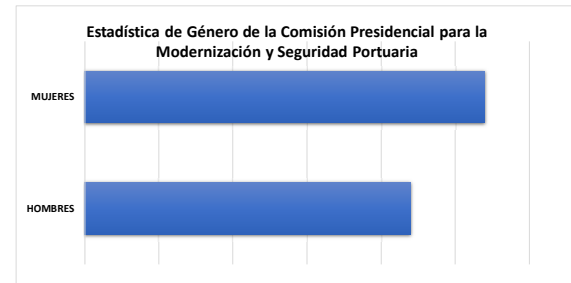

HOMBRES	22
MUJERES	27
TOTAL	49

Preparado por:
DEPTO. DE RECURSOS HUMANOS