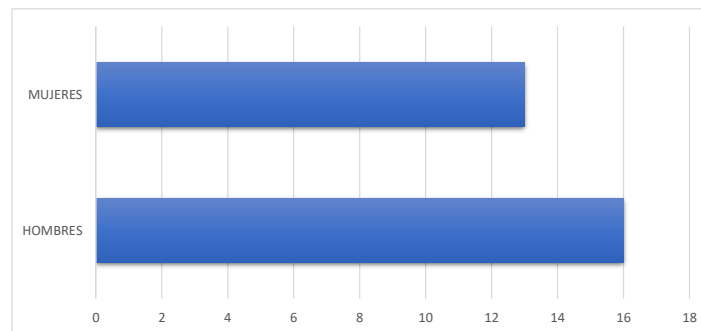

**COMISIÓN PRESIDENCIAL PARA LA
MODERNIZACIÓN Y SEGURDAD PORTUARIA**

**CLASIFICACIÓN POR GÉNERO DE LOS SERVIDORES PÚBLICOS DE LA CPMS
ENERO-MARZO 2022**

EMPLEADOS	
NOMBRE	SEXO
PAMELA MARGARITA MOYA BRITO	F
JUAN MIGUEL FRIAS GOMEZ	M
JAIIME RAFAEL ORTEGA TOUS	M
JEREMY JIMENEZ OLIVERO	M
CELIA FRESANNA FERNANDEZ GARCIA	F
YADERLY MIGUELINA MARTÍNEZ MARTÍNEZ	F
LUIS EDWARD FERRERAS MÉNDEZ	M
CRISTINA FRANCESCA BRITO ALMONTE	F
EDUARDO JOSE LOVATON RODRIGUEZ	M
YESENIA NICAURIS RUIZ PEREZ	F
JORGE GUILLERMO DOMINGUEZ MICHELEN	M
JAIRO MATEO VALENZUELA	M
MAYOLENY OGANDO DE OLEO	F
JUAN CARLOS MARTÍNEZ CORDERO	M
YANIRA ALTAGRACIA REYES ADRIAN	F
MARIA VENECIA GARCIA MATA	F
YEFRY REYNALDO ISABEL PUELLO	M
DORIS IRACEMA GUERRERO SALAZAR	F
CAMILA FELIZ BACHA	F
ALBERTO JOSE CURREYA GONZALES	M
RACHEL DENISSE PENA VANDERPOOL	F
MARIA ORALIS MOLINA MORILLO	F
JAVIER CORDERO OZORIA	M
ELDON MIGUEL RODRIGUEZ RODRIGUEZ	M
CARLOS CRISTO ALCANTARA	M
LISBET ALTAGRACIA BERROA	F
JULIO ALMANDO BAEZ VELEZ	M
CESAR SALVADOR DE LA PAZ JIMENEZ	M
JUAN EVANGELISTA FERNANDEZ PEGUERO	M

HOMBRES	16
MUJERES	13
TOTAL	29

Preparado por
Depto. de Recursos Humanos